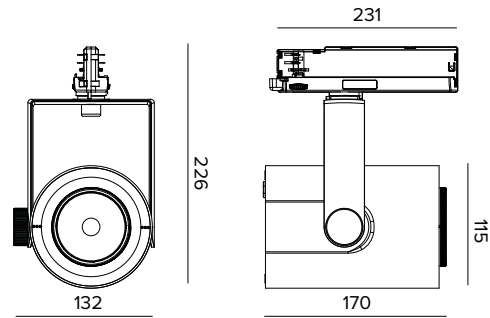

T034ZMS940CADB | RAY 115 ZOOM

Professioneller ausrichtbarer LED-Strahler mit variablem Abstrahlwinkel

Die fotometrischen Werte der Leuchte sind auf den folgenden Seiten aufgeführt

Alle Daten auf der Maßzeichnung sind in mm angegeben.

Farbe und Oberfläche: Tiefschwarz

Abmessungen: 115

Gewicht: 1,2Kg

Version: ZOOM SMART

Schutzart: IP20

ELEKTRISCHE MERKMALE

Elektronischer Treiber CASAMBI in den Adapter der Stromschiene integriert.

Leistungsaufnahme der Leuchte: 30W